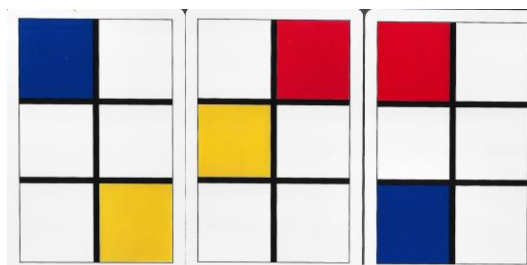

# Mazzo: ARTE DA GIOCO

Tipo: Singolo  Doppio

Dorso:

**Semi:** Insolito mazzo singolo di carte da gioco, della MODIANO, ancora sigillate ma aperte solo per la redazione della presente. Le carte non hanno né semi tradizionali regionali, né semi francesi, ma tante immagini differenti, tutte nello stile del pittore astrattista olandese MONDRIAN e non sembrano ascrivibili ad alcuno dei giochi tradizionali:

**Contenitore:** Le carte sono nella loro scatolina, in cartoncino, che ha il fronte come dall'immagine qui sotto riprodotta (con la consueta riduzione a 35/100°) e, sul retro, l'immagine del Dorso delle carte stesse: